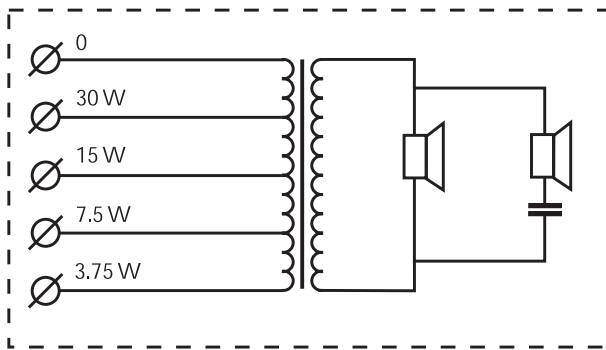

电路图

	125 Hz	250 Hz	500 Hz	1 kHz	2 kHz	4 kHz	8 kHz
SPL 1.1	88	97	97	97	98	100	102
SPL(最大)	103	112	112	112	113	115	117
Q 值	1.4	2.2	3.7	7.1	8.5	7.4	16.2
效率	0.6	2.8	1.7	0.9	0.9	1.7	1.2
水平角度	360	360	120	105	85	90	65
垂直角度	360	360	200	110	100	125	55

每倍频程的声学特性