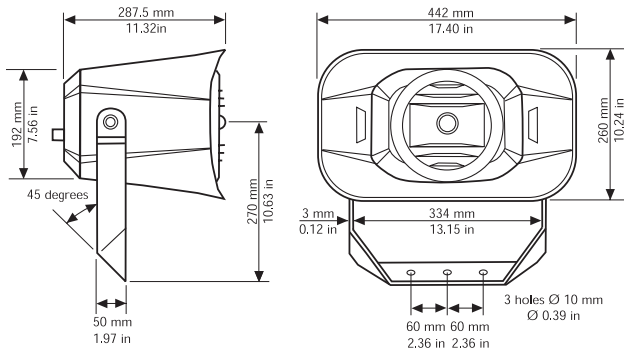

尺寸 (单位: 毫米 [英寸])