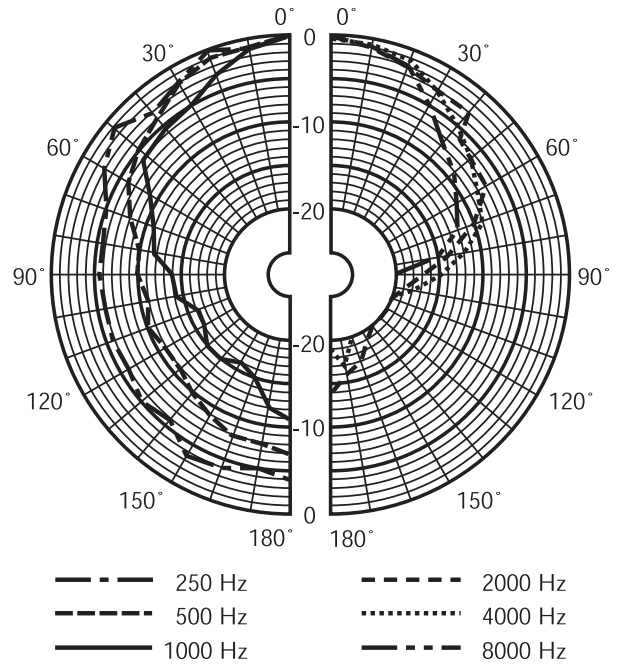

### 安装/配置

100 V 号角扬声器内置变压器，初级绕组上的跳线可以用于不同的功率设置。通过将 100 V 线路连接至相应的跳线，可以轻松选择额定全功率、1/2 功率、1/4 功率或 1/8 功率（增幅：3 dB）。号角扬声器配有坚固的铝质（耐腐蚀）安装支架，可使声束沿正确的方向传输。

尺寸 (单位: 毫米 [英寸])

电路图

频率响应

	125 Hz	250 Hz	500 Hz	1 kHz	2 kHz	4 kHz	8 kHz
SPL 1.1	88	97	97	97	98	100	102
SPL(最大)	103	112	112	112	113	115	117
Q 值	1.4	2.2	3.7	7.1	8.5	7.4	16.2
效率	0.6	2.8	1.7	0.9	0.9	1.7	1.2
水平角度	360	360	120	105	85	90	65
垂直角度	360	360	200	110	100	125	55

每倍频程的声学特性

水平指向性图样 (使用粉红噪声测量)

垂直指向性图样 (使用粉红噪声测量)

### 机械指标

尺寸( 高 x 宽 x 深 )	260 x 442 x 287.5 毫米 ( 10.2 x 17.4 x 11.3 英寸 )
重量	5 千克( 11 磅 )
颜色	浅灰色 (RAL 7035)
电缆直径	6 毫米至 8 毫米 ( 0.24 英寸至 0.31 英寸 )