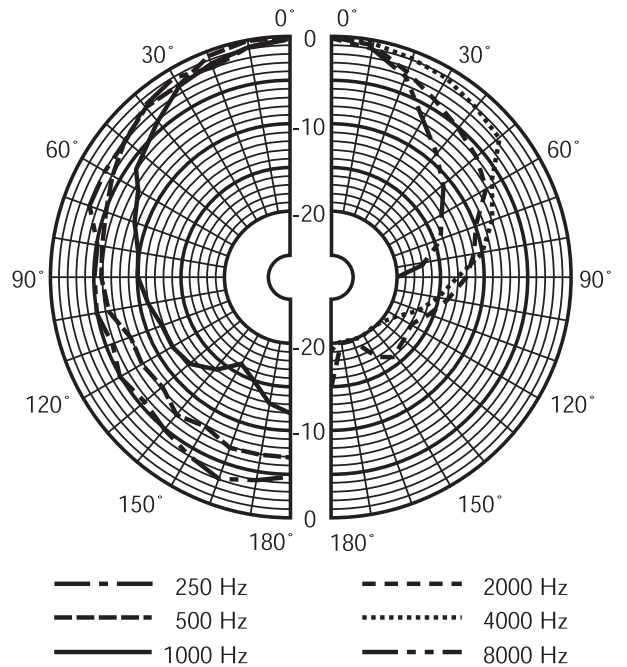

### 安装/配置

100 V 号角扬声器内置变压器，初级绕组上的跳线可以用于不同的功率设置。通过将 100 V 线路连接至相应的跳线，可以轻松选择额定全功率、1/2 功率、1/4 功率或 1/8 功率（增幅：3 dB）。号角扬声器配有坚固的铝质（耐腐蚀）安装支架，可使声束沿正确的方向传输。

尺寸 (单位: 毫米 [英寸])

电路图

频率响应

	125 Hz	250 Hz	500 Hz	1 kHz	2 kHz	4 kHz	8 kHz
SPL 1.1	88	97	97	97	98	100	102
SPL(最大)	103	112	112	112	113	115	117
Q 值	1.4	2.2	3.7	7.1	8.5	7.4	16.2
效率	0.6	2.8	1.7	0.9	0.9	1.7	1.2
水平角度	360	360	120	105	85	90	65
垂直角度	360	360	200	110	100	125	55

每倍频程的声学特性

水平指向性图样 (使用粉红噪声测量)

垂直指向性图样 (使用粉红噪声测量)

### 机械指标

尺寸( 高 x 宽 x 深 )	260 x 442 x 287.5 毫米 ( 10.2 x 17.4 x 11.3 英寸 )
重量	5 千克( 11 磅 )
颜色	浅灰色 (RAL 7035)
电缆直径	6 毫米至 8 毫米 ( 0.24 英寸至 0.31 英寸 )