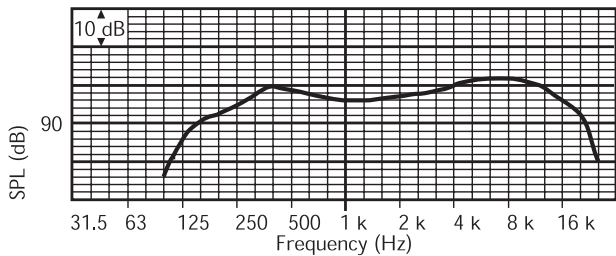

### 安装/配置

100 V 号角扬声器内置变压器，初级绕组上的跳线可以用于不同的功率设置。通过将 100 V 线路连接至相应的跳线，可以轻松选择额定全功率、1/2 功率、1/4 功率或 1/8 功率（增幅：3 dB）。号角扬声器配有坚固的铝质（耐腐蚀）安装支架，可使声束沿正确的方向传输。

尺寸 (单位: 毫米 [英寸])

电路图

频率响应

	125 Hz	250 Hz	500 Hz	1 kHz	2 kHz	4 kHz	8 kHz
SPL 1.1	88	97	97	97	98	100	102
SPL(最大)	103	112	112	112	113	115	117
Q 值	1.4	2.2	3.7	7.1	8.5	7.4	16.2
效率	0.6	2.8	1.7	0.9	0.9	1.7	1.2
水平角度	360	360	120	105	85	90	65
垂直角度	360	360	200	110	100	125	55

每倍频程的声学特性

水平指向性图样 (使用粉红噪声测量)

垂直指向性图样 (使用粉红噪声测量)