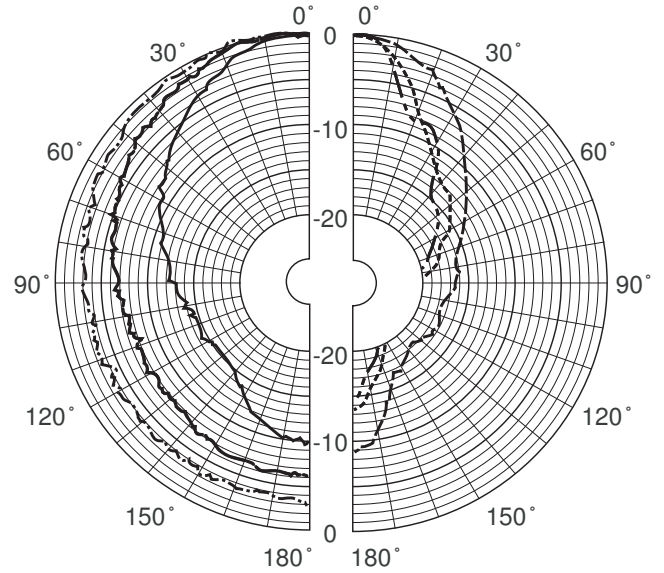

指向性图 (使用粉红噪声测量)