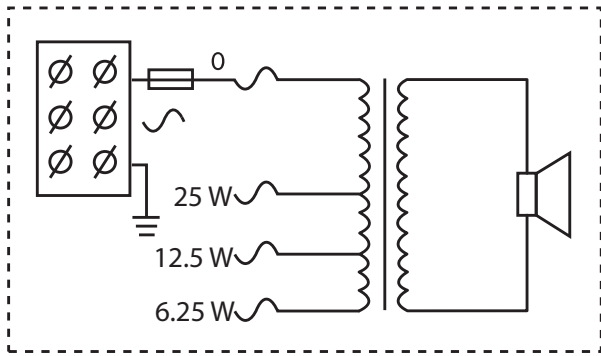

安装/配置

简便的功率设置

号角扬声器配有带螺丝端子 (包括接地端子) 的三通接线盒。匹配变压器上的三个跳线接头用于选择额定全功率、半功率或四分之一功率 (增量 3 dB)。

安装

号角扬声器随附坚固的可调钢质安装支架，可以准确定向声束。

尺寸 (单位: 毫米 [英寸])

指向性图 (使用粉红噪声测量)

电路图

* 技术性能数据符合 IEC 60268-5 标准

机械指标

尺寸(长 x 直径[最大])	425 x 355 毫米(16.7 x 14 英寸)
重量	3.6 千克(8 磅)
颜色	浅灰色 (RAL 7035)
电缆直径	6 毫米至 12 毫米 (0.24 英寸至 0.47 英寸)
环境要求	
操作温度	-25°C 至 +55°C (-13°F 至 +131°F)
存储温度	-40 °C 至 +70 °C (-40 °F 至 +158 °F)
相对湿度	<95%