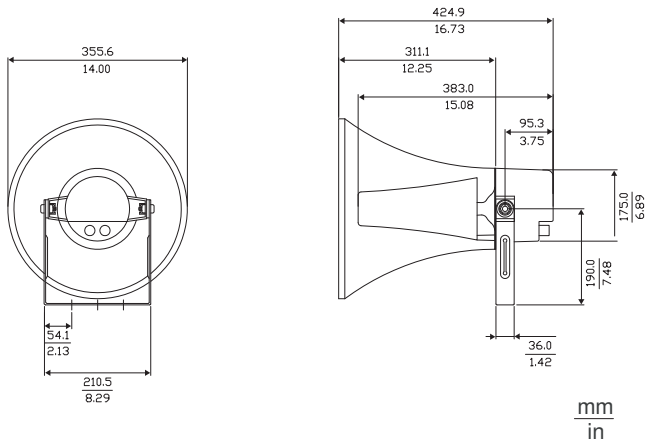

安装/配置

简便的功率设置

号角扬声器配有带螺丝端子 (包括接地端子) 的三通接线盒。匹配变压器上的三个跳线接头用于选择额定全功率、半功率或四分之一功率 (增量 3 dB)。

安装

号角扬声器随附坚固的可调钢质安装支架，可以准确定向声束。

尺寸 (单位: 毫米 [英寸])

指向性图 (使用粉红噪声测量)

电路图

频率响应

附件

数量	组件
1	LBC 3482/00 号角扬声器
1	PG 13.5 电缆密封塞(已安装)

技术规格

电气指标*

最大功率	37.5 W
额定功率	25 / 12.5 / 6.25 W
声压级 25 W / 1 W (1 kHz, 1 米)	121 dB / 107 dB (SPL)
有效频率范围 (-10 dB)	550 Hz 至 5 kHz
开放角度 1 kHz / 4 kHz (-6 dB)	70° / 25°
额定电压	100 V
额定阻抗	400 欧姆
连接器	螺丝端子接线盒

* 技术性能数据符合 IEC 60268-5 标准

机械指标

尺寸(长 x 直径[最大])	425 x 355 毫米(16.7 x 14 英寸)
重量	3.6 千克(8 磅)
颜色	浅灰色 (RAL 7035)
电缆直径	6 毫米至 12 毫米 (0.24 英寸至 0.47 英寸)
环境要求	
操作温度	-25°C 至 +55°C (-13°F 至 +131°F)
存储温度	-40 °C 至 +70 °C (-40 °F 至 +158 °F)
相对湿度	<95%