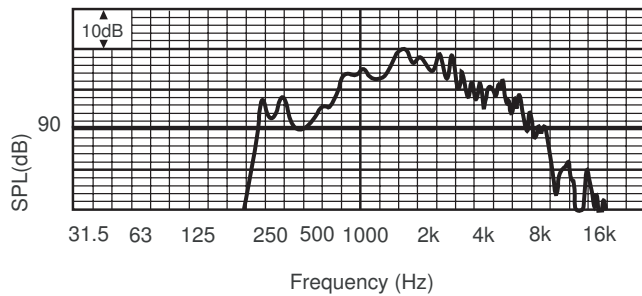

安装/配置

简便的功率设置

号角扬声器配有带螺丝端子 (包括接地端子) 的三通接线盒。匹配变压器上的三个跳线接头用于选择额定全功率、半功率或四分之一功率 (增量 3 dB)。

安装

号角扬声器随附坚固的可调钢质安装支架，可以准确定向声束。

尺寸 (单位: 毫米 [英寸])

指向性图 (使用粉红噪声测量)

电路图

频率响应

附件

数量	组件
1	LBC 3482/00 号角扬声器
1	PG 13.5 电缆密封塞(已安装)

技术规格

电气指标*

最大功率	37.5 W
额定功率	25 / 12.5 / 6.25 W
声压级 25 W / 1 W (1 kHz, 1 米)	121 dB / 107 dB (SPL)
有效频率范围 (-10 dB)	550 Hz 至 5 kHz
开放角度 1 kHz / 4 kHz (-6 dB)	70° / 25°
额定电压	100 V
额定阻抗	400 欧姆
连接器	螺丝端子接线盒