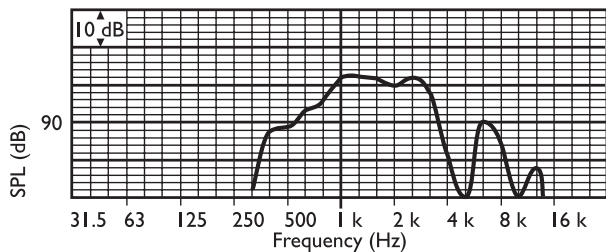

\* BASEEFA = 针对易燃环境中的电子设备的英国认证服务机构

\*\* CENELEC = 欧洲电子标准化组织

**安装/配置**

号角扬声器内置变压器，初级绕组上的跳线可以用于不同的功率设置。

号角扬声器配有坚固的安装支架，可使声音沿正确的方向传输。支架配有棘轮装置，确保正确定位。

尺寸 (单位: 毫米[英寸])

频率响应

变压器跳线接头		额定功率	
公用	相位	15 W	25 W
1	2	15.0	25.0
2	3	7.5	12.5
3	4	5.0	6.0
1	3	4.0	4.0
2	4	2.0	2.0
1	4	0.8	1.0

电路图

指向性图 (使用粉红噪声测量)

**附件**

- 数量 组件
- 1 LBC 343x/00 号角扬声器
- 1 EExd II C 密封塞

**技术规格**

电气指标\*

产品	LBC 3437/00	LBC 3438/00
最大功率	22.5 W	37.5 W
额定功率	15/7.5/5/4/2/0.8 W	25/12.5/6/4/2/1 W
RP/1 W 时的 SPL (1 kHz, 1 米)	112/100 dB (SPL)	114/100 dB (SPL)
有效频率范围 (-10 dB)	420 Hz 至 3.5 kHz	420 Hz 至 3.5 kHz
开放角度 1 kHz/4 kHz (-6 dB)	160°/60°	160°/60°
额定阻抗	100 V	100 V
额定阻抗	667 欧姆	400 欧姆
连接器	螺丝端子	螺丝端子