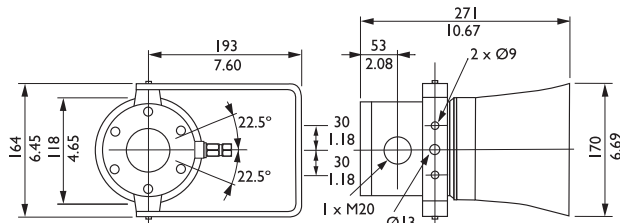

\* BASEEFA = 针对易燃环境中的电子设备的英国认证服务机构

\*\* CENELEC = 欧洲电子标准化组织

**安装/配置**

号角扬声器内置变压器，初级绕组上的跳线可以用于不同的功率设置。

号角扬声器配有坚固的安装支架，可使声音沿正确的方向传输。支架配有棘轮装置，确保正确定位。

尺寸 (单位: 毫米[英寸])

频率响应

变压器跳线接头		额定功率	
公用	相位	15 W	25 W
1	2	15.0	25.0
2	3	7.5	12.5
3	4	5.0	6.0
1	3	4.0	4.0
2	4	2.0	2.0
1	4	0.8	1.0

电路图

指向性图 (使用粉红噪声测量)

**附件**

- 数量 组件
- 1 LBC 343x/00 号角扬声器
- 1 EExd II C 密封塞

**技术规格**

电气指标\*

产品	LBC 3437/00	LBC 3438/00
最大功率	22.5 W	37.5 W
额定功率	15/7.5/5/4/2/0.8 W	25/12.5/6/4/2/1 W
RP/1 W 时的 SPL (1 kHz, 1 米)	112/100 dB (SPL)	114/100 dB (SPL)
有效频率范围 (-10 dB)	420 Hz 至 3.5 kHz	420 Hz 至 3.5 kHz
开放角度 1 kHz/4 kHz (-6 dB)	160°/60°	160°/60°
额定阻抗	100 V	100 V
额定阻抗	667 欧姆	400 欧姆
连接器	螺丝端子	螺丝端子

## 机械指标

尺寸(长x最大直径) 271x170毫米(10.7x 6.7英寸) 271x170毫米(10.7x 6.7英寸)

重量 5千克(11磅) 5千克(11磅)

颜色 自然黑色 自然黑色

电缆直径 7.5毫米至11.9毫米(0.3英寸至0.5英寸) 7.5毫米至11.9毫米(0.3英寸至0.5英寸)