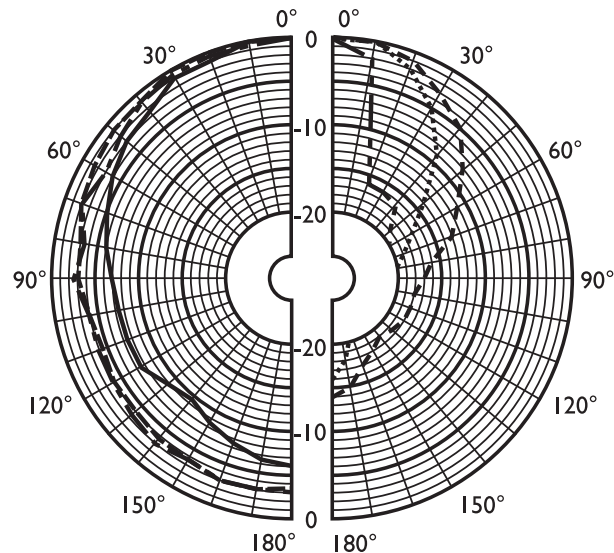

\* BASEEFA = 针对易燃环境中的电子设备的英国认证服务机构

\*\* CENELEC = 欧洲电子标准化组织

**安装/配置**

号角扬声器内置变压器，初级绕组上的跳线可以用于不同的功率设置。

号角扬声器配有坚固的安装支架，可使声音沿正确的方向传输。支架配有棘轮装置，确保正确定位。

尺寸 (单位: 毫米[英寸])

频率响应

变压器跳线接头		额定功率	
公用	相位	15 W	25 W
1	2	15.0	25.0
2	3	7.5	12.5
3	4	5.0	6.0
1	3	4.0	4.0
2	4	2.0	2.0
1	4	0.8	1.0

电路图

指向性图 (使用粉红噪声测量)

**附件**

- 数量 组件
- 1 LBC 343x/00 号角扬声器
- 1 EExd II C 密封塞

**技术规格**

电气指标\*

产品	LBC 3437/00	LBC 3438/00
最大功率	22.5 W	37.5 W
额定功率	15/7.5/5/4/2/0.8 W	25/12.5/6/4/2/1 W
RP/1 W 时的 SPL (1 kHz, 1 米)	112/100 dB (SPL)	114/100 dB (SPL)
有效频率范围 (-10 dB)	420 Hz 至 3.5 kHz	420 Hz 至 3.5 kHz
开放角度 1 kHz/4 kHz (-6 dB)	160°/60°	160°/60°
额定阻抗	100 V	100 V
额定阻抗	667 欧姆	400 欧姆
连接器	螺丝端子	螺丝端子

## 机械指标

尺寸(长x最大直径) 271x170毫米(10.7x 6.7英寸) 271x170毫米(10.7x 6.7英寸)

重量 5千克(11磅) 5千克(11磅)

颜色 自然黑色 自然黑色

电缆直径 7.5毫米至11.9毫米(0.3英寸至0.5英寸) 7.5毫米至11.9毫米(0.3英寸至0.5英寸)