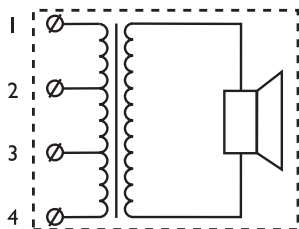

\* BASEEFA = 针对易燃环境中的电子设备的英国认证服务机构

\*\* CENELEC = 欧洲电子标准化组织

**安装/配置**

号角扬声器内置变压器，初级绕组上的跳线可以用于不同的功率设置。

号角扬声器配有坚固的安装支架，可使声音沿正确的方向传输。支架配有棘轮装置，确保正确定位。

尺寸 (单位: 毫米[英寸])

频率响应

变压器跳线接头		额定功率	
公用	相位	15 W	25 W
1	2	15.0	25.0
2	3	7.5	12.5
3	4	5.0	6.0
1	3	4.0	4.0
2	4	2.0	2.0
1	4	0.8	1.0

电路图

指向性图 (使用粉红噪声测量)

**附件**

- 数量 组件
- 1 LBC 343x/00 号角扬声器
- 1 EExd II C 密封塞

**技术规格**

电气指标\*

产品	LBC 3437/00	LBC 3438/00
最大功率	22.5 W	37.5 W
额定功率	15/7.5/5/4/2/0.8 W	25/12.5/6/4/2/1 W
RP/1 W 时的 SPL (1 kHz, 1 米)	112/100 dB (SPL)	114/100 dB (SPL)
有效频率范围 (-10 dB)	420 Hz 至 3.5 kHz	420 Hz 至 3.5 kHz
开放角度 1 kHz/4 kHz (-6 dB)	160°/60°	160°/60°
额定阻抗	100 V	100 V
额定阻抗	667 欧姆	400 欧姆
连接器	螺丝端子	螺丝端子

## 机械指标

尺寸(长x最大直径) 271x170毫米(10.7x 6.7英寸) 271x170毫米(10.7x 6.7英寸)

重量 5千克(11磅) 5千克(11磅)

颜色 自然黑色 自然黑色

电缆直径 7.5毫米至11.9毫米(0.3英寸至0.5英寸) 7.5毫米至11.9毫米(0.3英寸至0.5英寸)